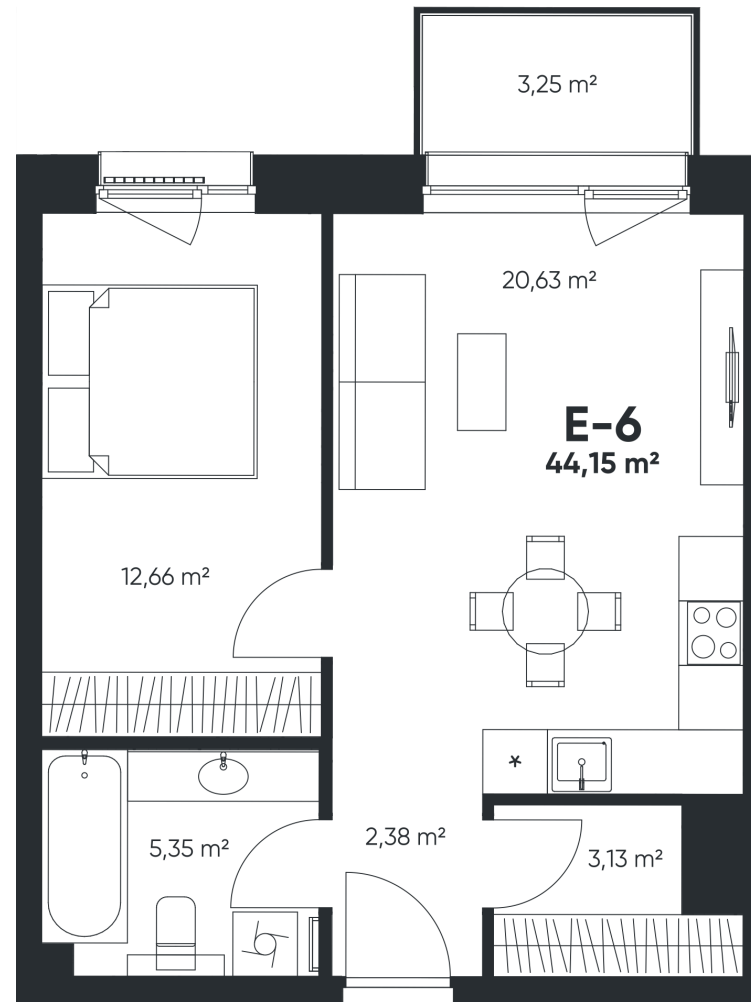

E-6

BUTAS PARDUOTAS

44,15 m²

Kambariai 2

Balkonas 3,25 m²

P Korpusas | 3 aukštas

BUTO VIETA:

Justinas