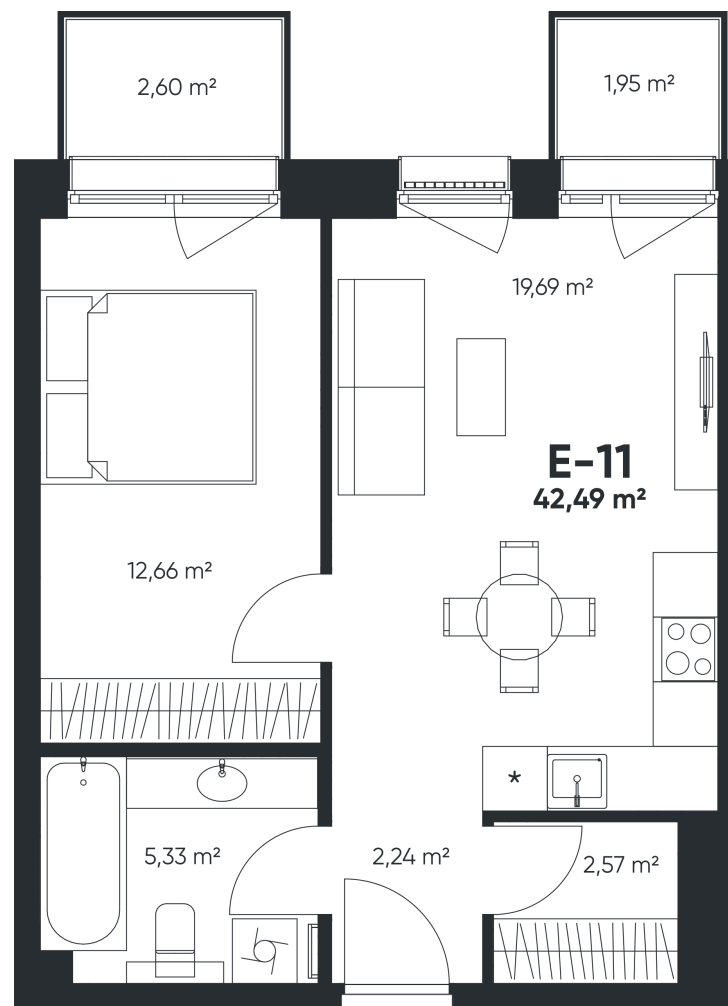

E-11

BUTAS LAISVAS

42,49 m²

Kambariai 2

Terasa 12 m²

216 699 €

P Korpusas | 4 aukštas

BUTO VIETA: