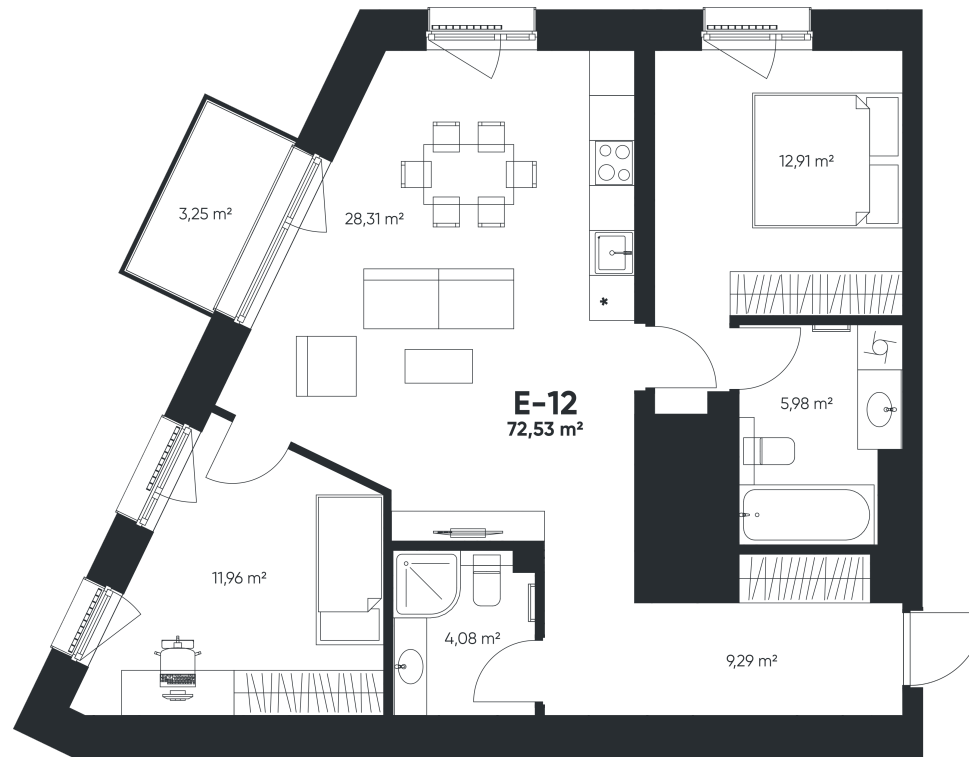

E-12

BUTAS PARDUOTAS

72,53 m²

Kambariai 3

Balkonas 3,25 m²

Vitrininiai langai/ aukštos lubos/ 2 vonios kambariai

P Korpusas | 4 aukštas

BUTO VIETA: