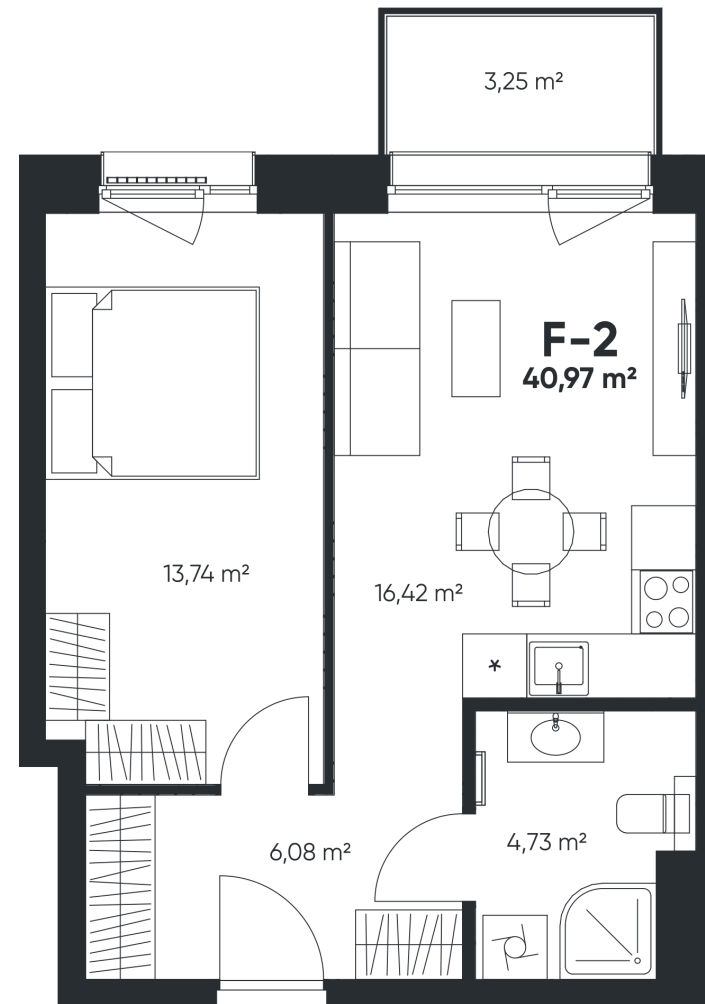

F-2

BUTAS PARDUOTAS

40,97 m²

Kambariai 2

Balkonas 3,25 m²

P Korpusas | 2 aukštas

BUTO VIETA:

Justinas