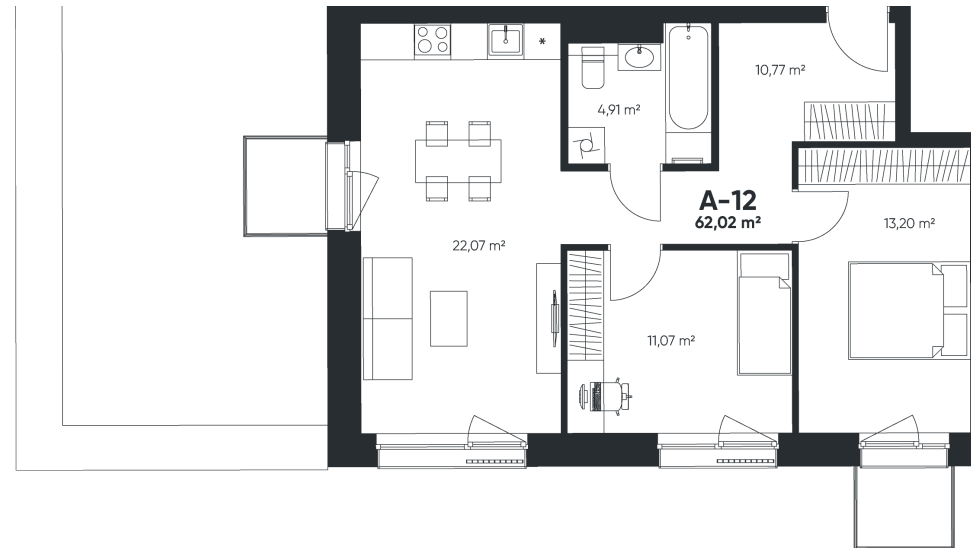

A-12

BUTAS PARDUOTAS

62,02 m²

Kambariai 3

Balkonas 1,95 m²

A Korpusas | 4 aukštas

BUTO VIETA:

Justinas