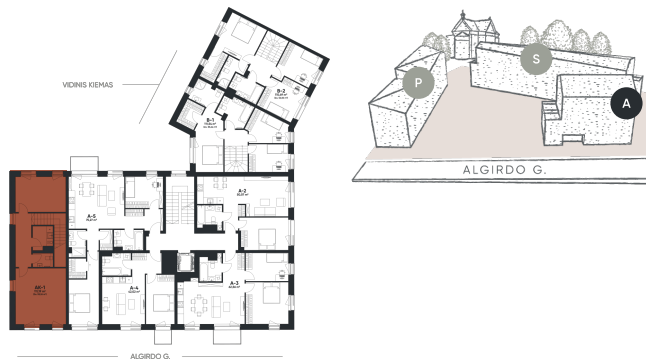

PROJEKTĄ PLĖTOJA
LITHOME

AK-1

KOMERCINĖS PARDUOTOS

113,77 m²

A Korpusas | 1 aukštas

2A planas

BUTO VIETA:

Justinas