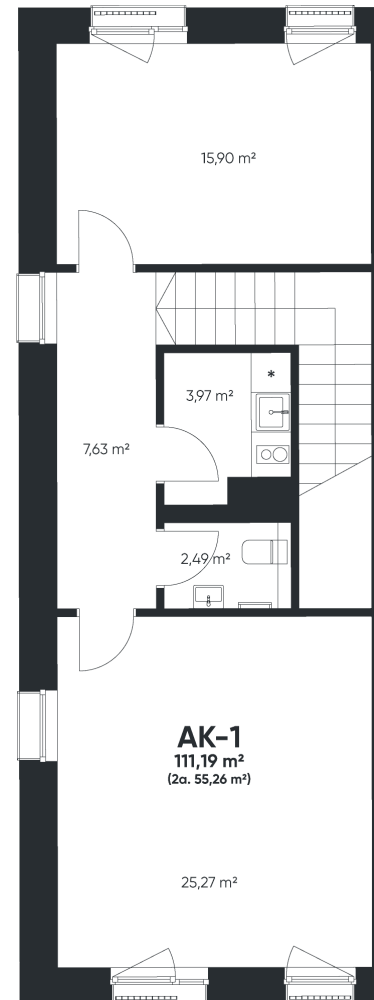

AK-1

KOMERCINĖS PARDUOTOS

113,77 m²

A Korpusas | 1 aukštas

1A planas

BUTO VIETA:

Justinas

+370 614 01 391

PROJEKTĄ PLĖTOJA
LITHOME

AK-1

KOMERCINĖS PARDUOTOS

113,77 m²

A Korpusas | 1 aukštas

2A planas

BUTO VIETA:

Justinas