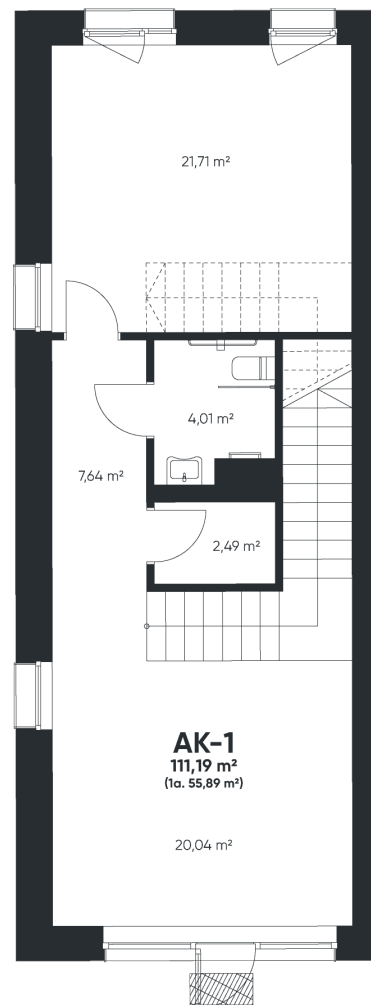

AK-1

KOMERCINĖS PARDUOTOS

113,77 m²

A Korpusas | 1 aukštas

1A planas

BUTO VIETA:

Justinas

+370 614 01 391

PROJEKTĄ PLĖTOJA
LITHOME

AK-1

KOMERCINĖS PARDUOTOS

113,77 m²

A Korpusas | 1 aukštas

2A planas

BUTO VIETA:

Justinas