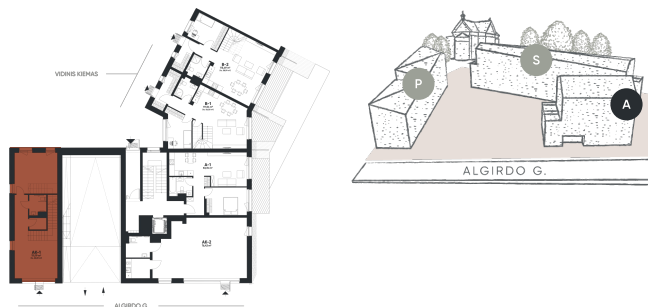

AK-1

KOMERCINĖS PARDUOTOS

113,77 m²

A Korpusas | 1 aukštas

1A planas

BUTO VIETA:

Justinas

+370 614 01 391

PROJEKTĄ PLĖTOJA
LITHOME

AK-1

KOMERCINĖS PARDUOTOS

113,77 m²

A Korpusas | 1 aukštas

2A planas

BUTO VIETA:

Justinas