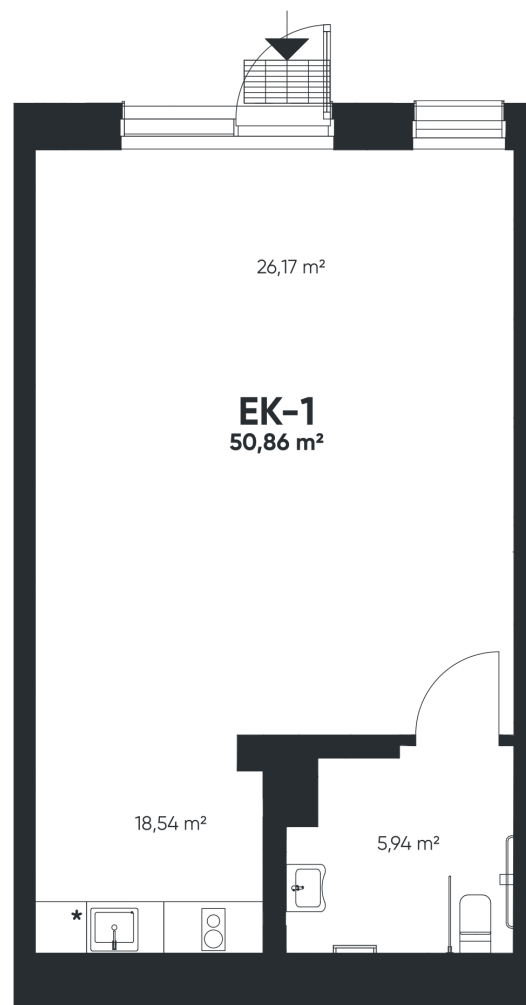

EK-1

KOMERCINĖS PARDUOTOS

50,65 m²

P Korpusas | 1 aukštas

BUTO VIETA:

Justinas

+370 614 01 391

justinas@lithome.lt