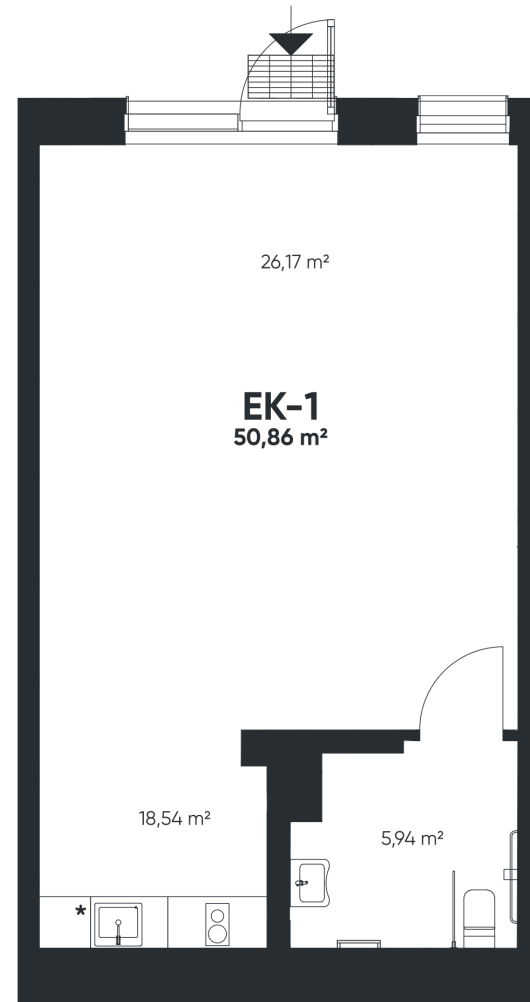

EK-1

KOMERCINĖS LAISVOS

50,65 m²

162 080 €

P Korpusas | 1 aukštas

BUTO VIETA:

Justinas

+370 614 01 391