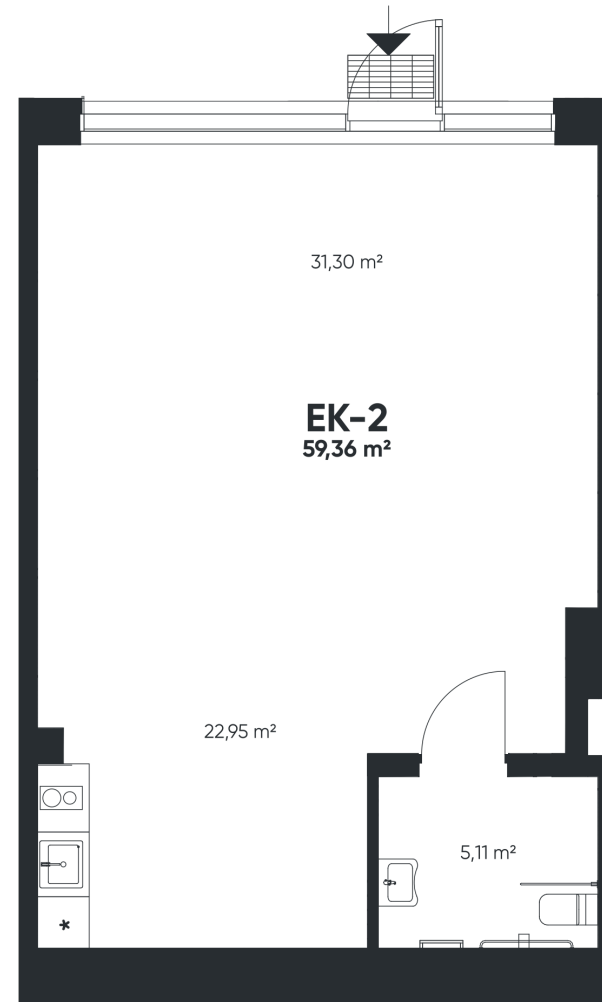

EK-2

KOMERCINĖS LAISVOS

59,36 m²

189 952 €

P Korpusas | 1 aukštas

BUTO VIETA:

Justinas

+370 614 01 391