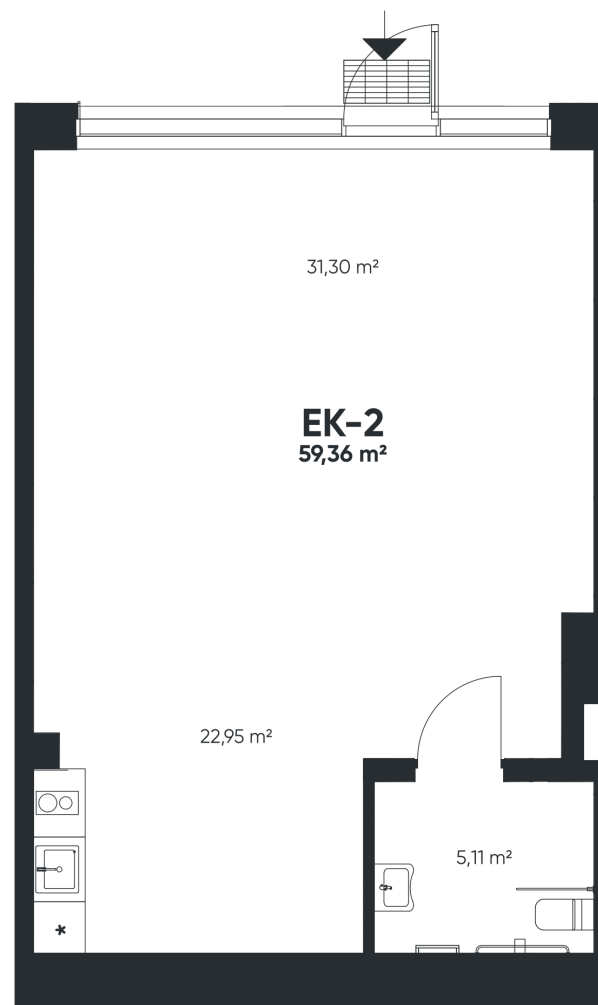

EK-2

KOMERCINĖS REZERVUOTOS

60,88 m²

176 552 €

P Korpusas | 1 aukštas

BUTO VIETA:

Justinas

+370 614 01 391