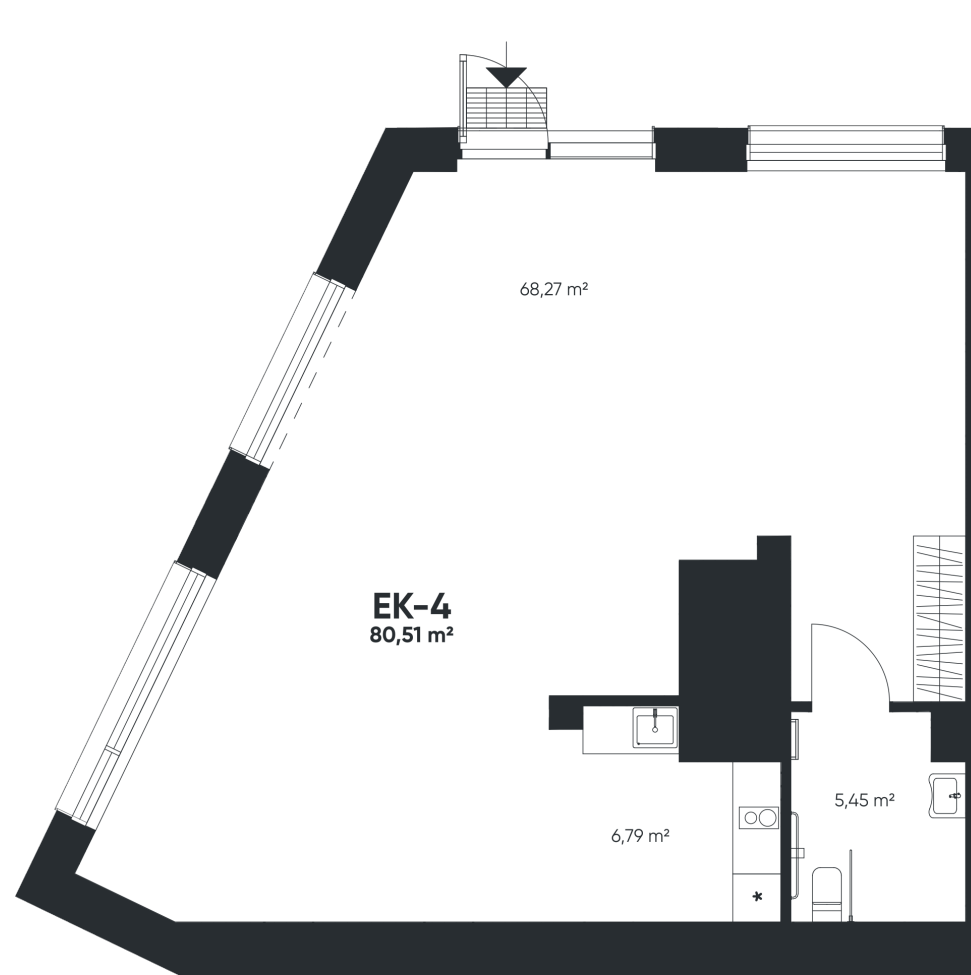

EK-4

KOMERCINĖS LAISVOS

80,51 m²

273 734 €

P Korpusas | 1 aukštas

BUTO VIETA:

Justinas

+370 614 01 391