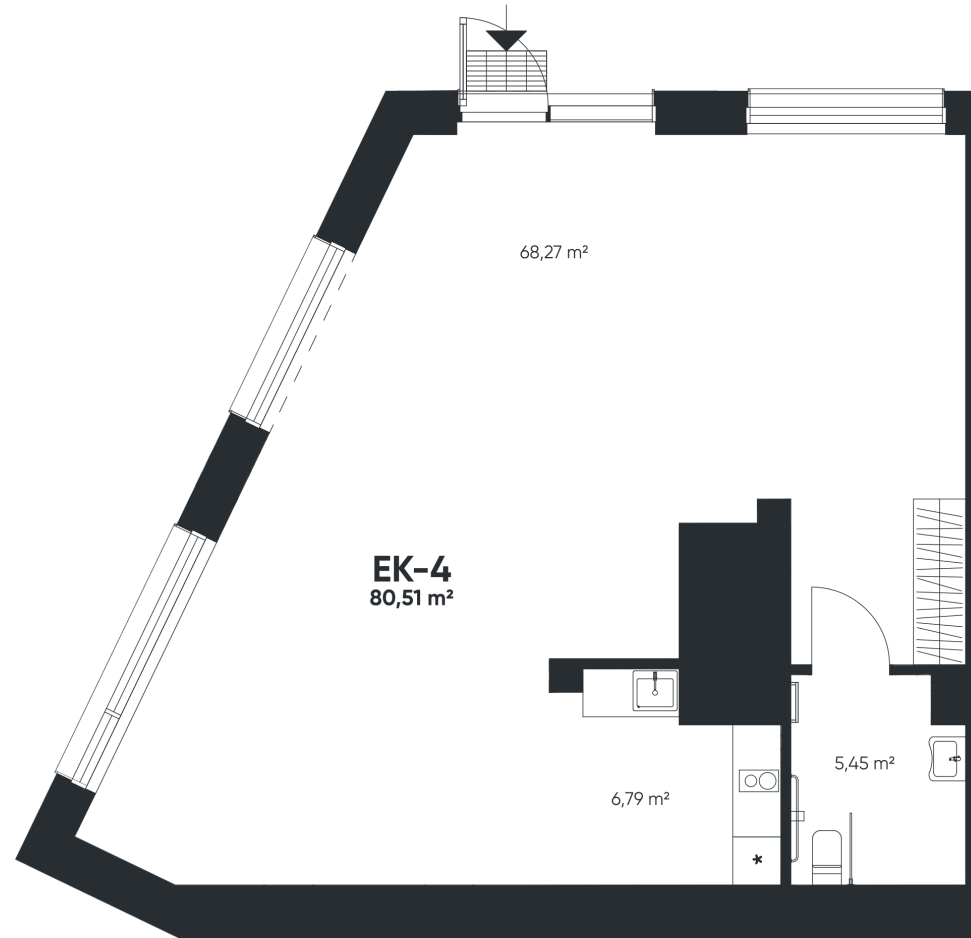

EK-4

KOMERCINĖS LAISVOS

83,49 m²

283 866 €

P Korpusas | 1 aukštas

BUTO VIETA:

Justinas

+370 614 01 391