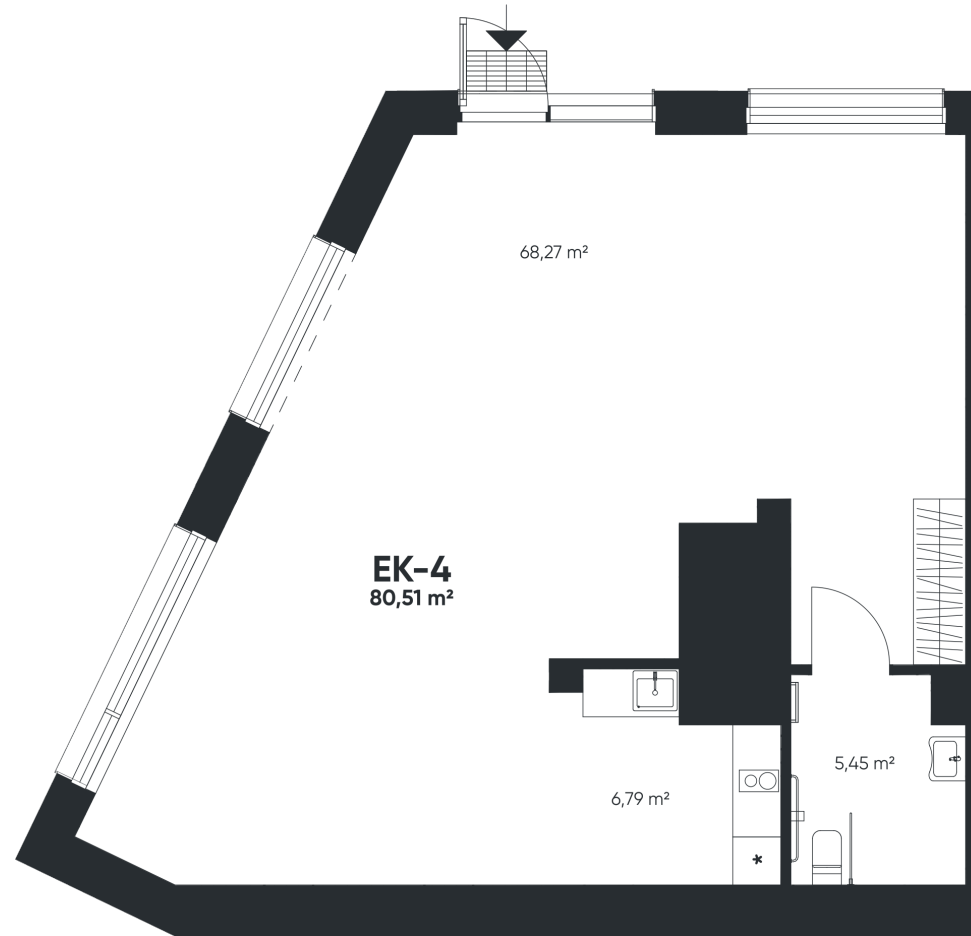

EK-4

KOMERCINĖS LAISVOS

83,49 m²

283 866 €

P Korpusas | 1 aukštas

BUTO VIETA:

Justinas

+370 614 01 391