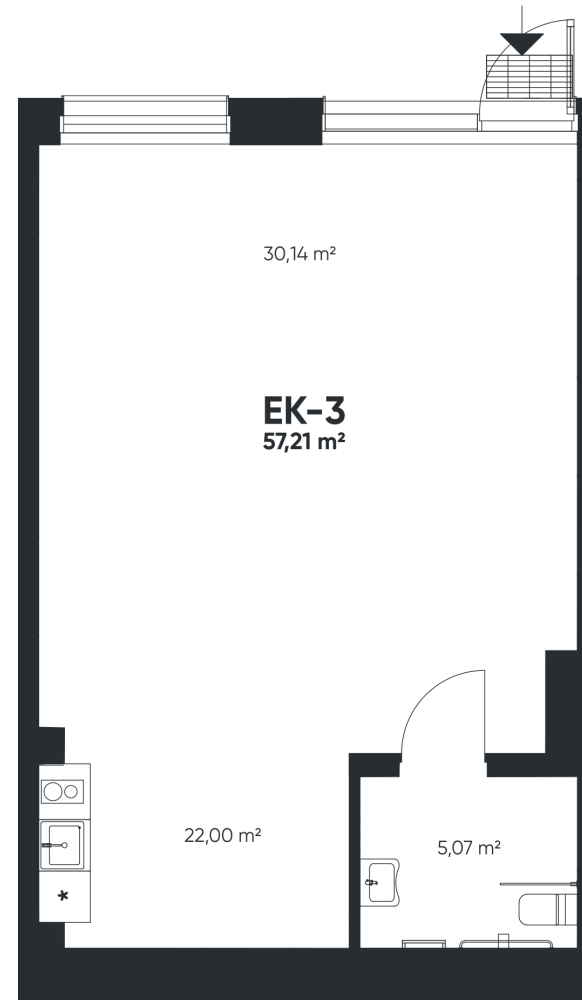

# EK-3

COMMERCIAL LAISVOS

58,55 m<sup>2</sup>

187 360 €

P Section | 1 floor

APARTMENT LOCATION:

**Justinas**

+370 614 01 391