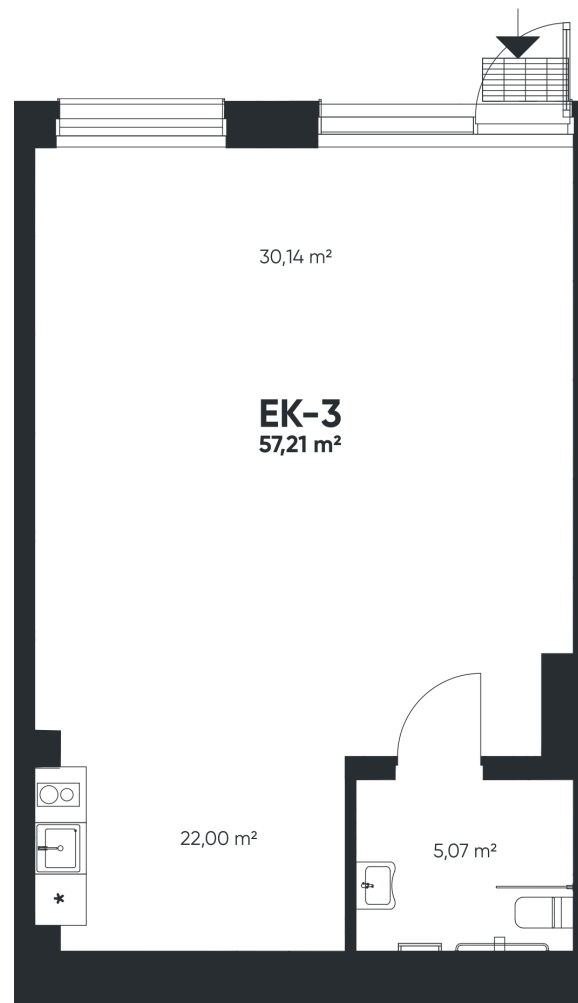

# EK-3

COMMERCIAL LAISVOS

58,55 m<sup>2</sup>

187 360 €

P Section | 1 floor

APARTMENT LOCATION:

**Justinas**

+370 614 01 391