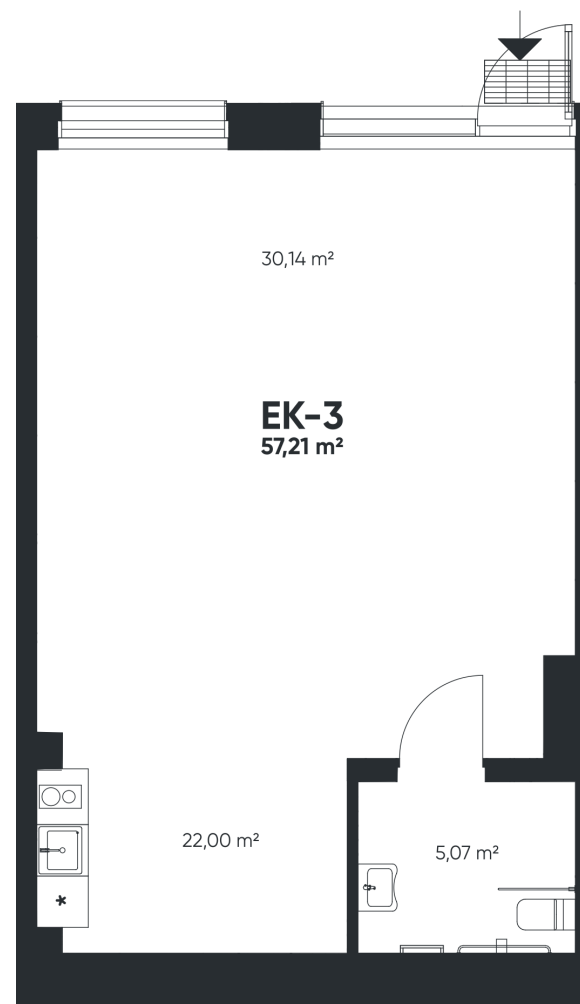

EK-3

KOMERCINĖS LAISVOS

57,21 m²

183 072 €

P Korpusas | 1 aukštas

BUTO VIETA:

Justinas

+370 614 01 391