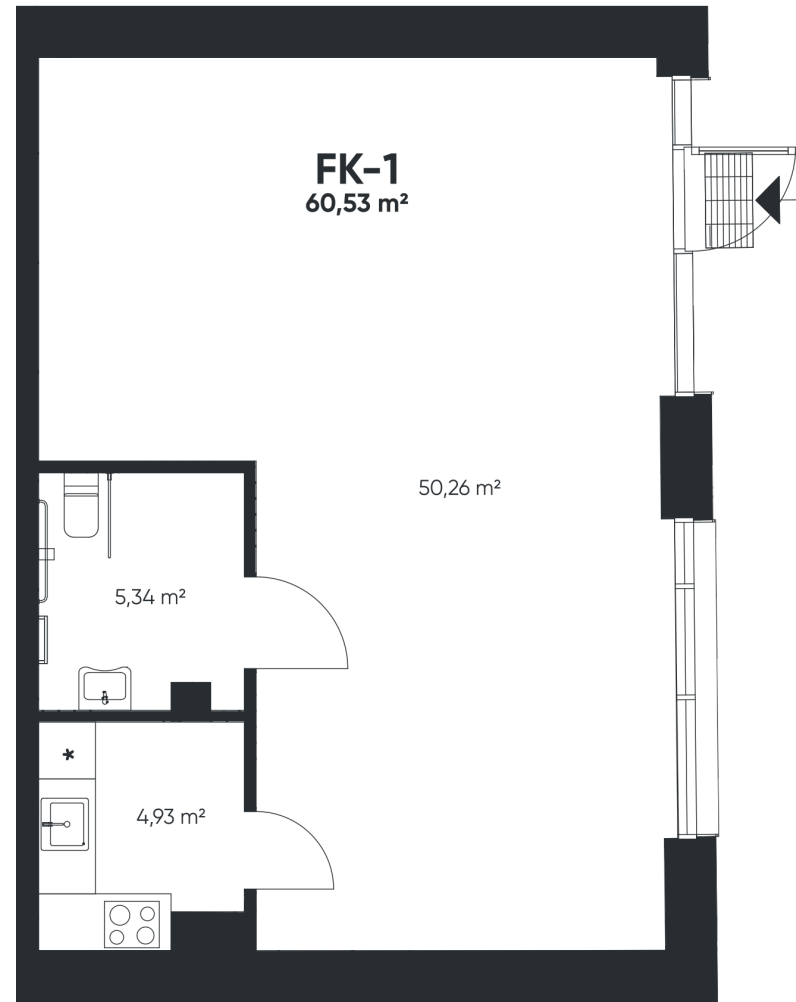

FK-1

KOMERCINĖS LAISVOS

60,53 m²

242 120 €

P Korpusas | 1 aukštas

BUTO VIETA:

Justinas

+370 614 01 391