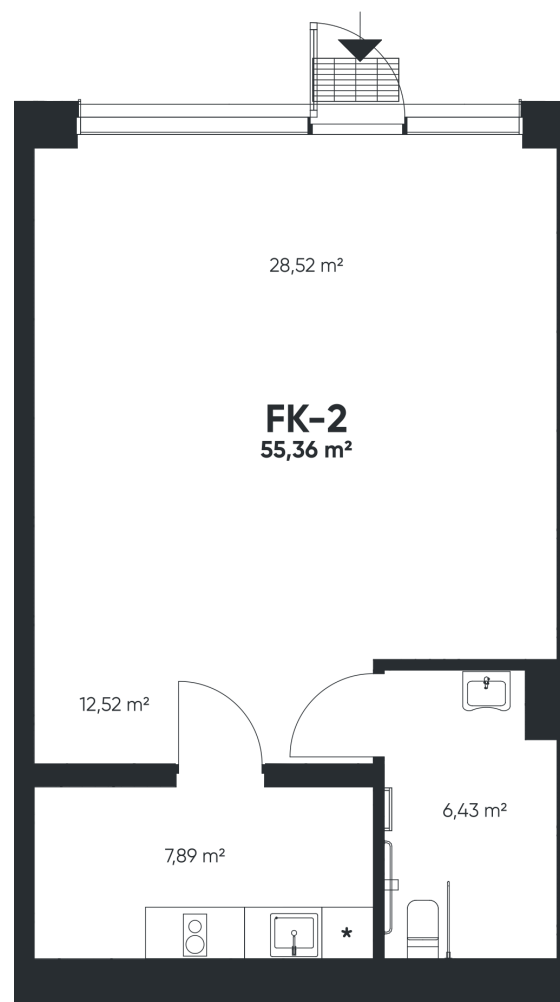

FK-2

KOMERCINĖS LAISVOS

55,36 m²

182 688 €

P Korpusas | 1 aukštas

BUTO VIETA:

Justinas

+370 614 01 391