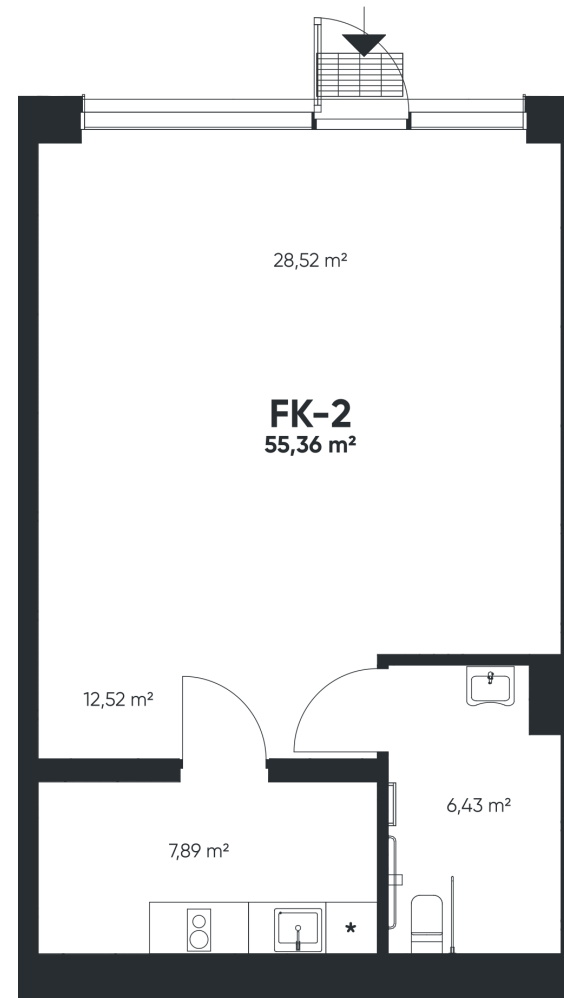

FK-2

KOMERCINĖS LAISVOS

55,36 m²

182 688 €

P Korpusas | 1 aukštas

BUTO VIETA:

Justinas

+370 614 01 391