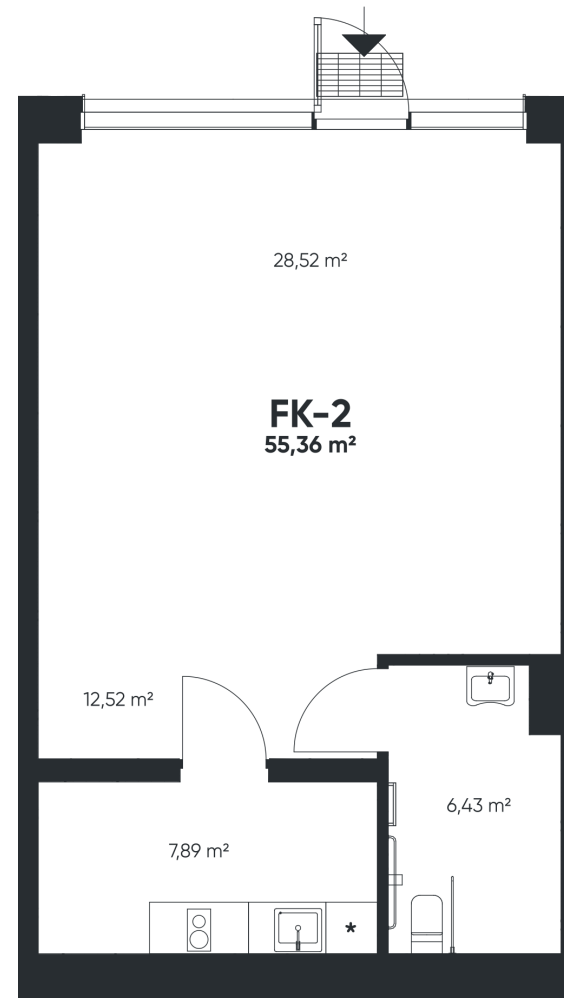

FK-2

KOMERCINĖS LAISVOS

57,03 m²

188 199 €

P Korpusas | 1 aukštas

BUTO VIETA:

Justinas

+370 614 01 391