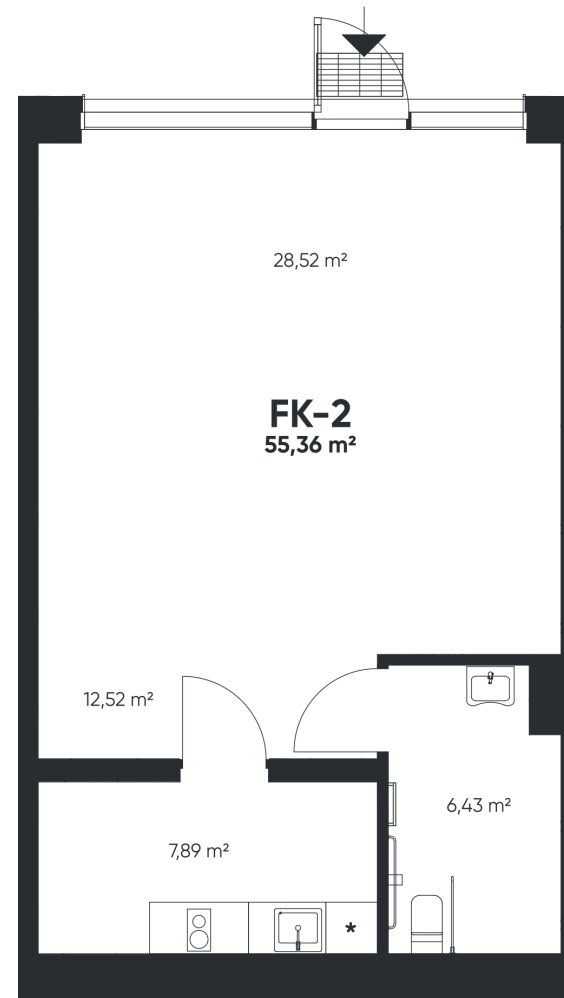

FK-2

KOMERCINĖS PARDUOTOS

57,03 m²

P Korpusas | 1 aukštas

BUTO VIETA:

Sandra

+370 692 42 549

sandra@lithome.lt