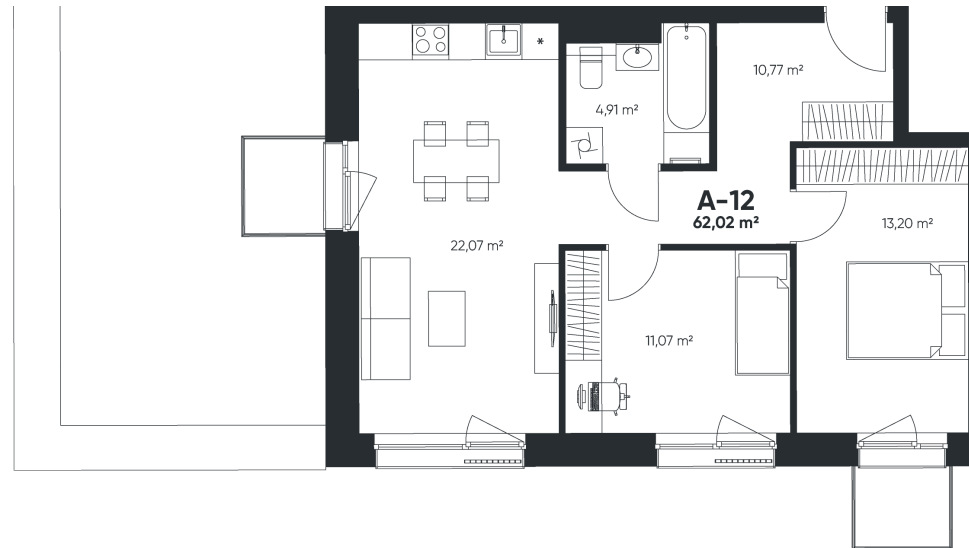

A-12

BUTAS PARDUOTAS

62,02 m²

Kambariai 3

Balkonas 1,95 m²

A Korpusas | 4 aukštas

BUTO VIETA:

Justinas