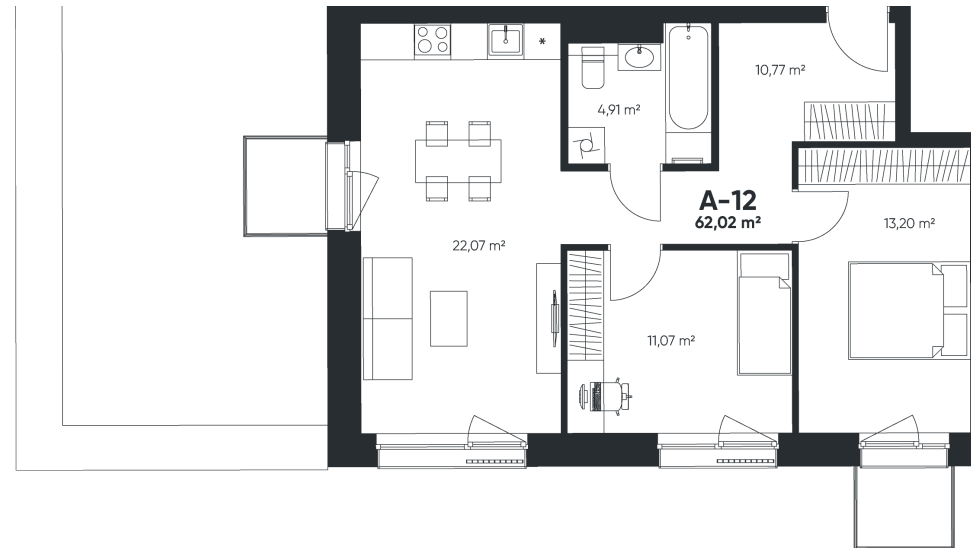

A-12

BUTAS PARDUOTAS

62,02 m²

Kambariai 3

Balkonas 1,95 m²

A Korpusas | 4 aukštas

BUTO VIETA:

Rasa