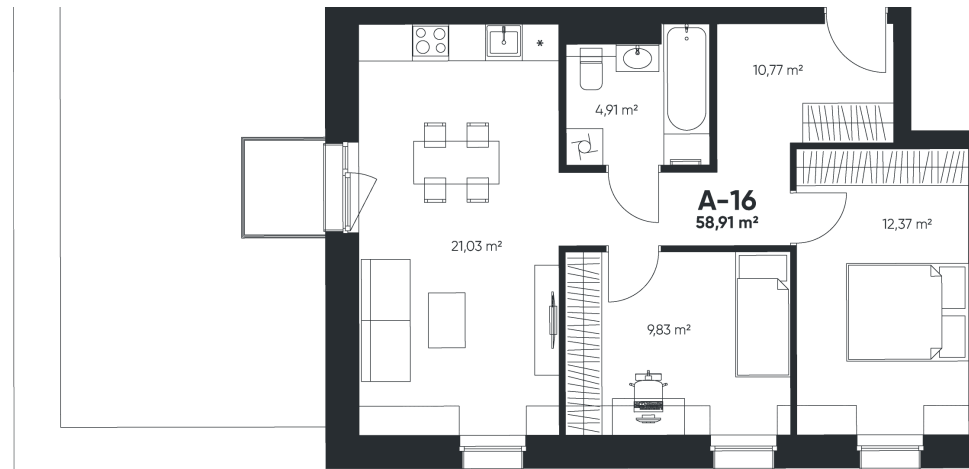

A-16

BUTAS PARDUOTAS

60,54 m²

Kambariai 3

Balkonas 1,95 m²

Butas su stoglangiais

A Korpusas | 5 aukštas

BUTO VIETA: