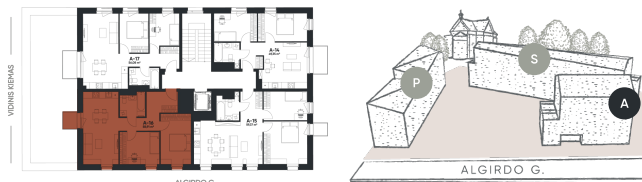

# A-16

BUTAS PARDUOTAS

60,54 m<sup>2</sup>

Kambariai 3

Balkonas 1,95 m<sup>2</sup>

Butas su stoglangiais

A Korpusas | 5 aukštas

BUTO VIETA: