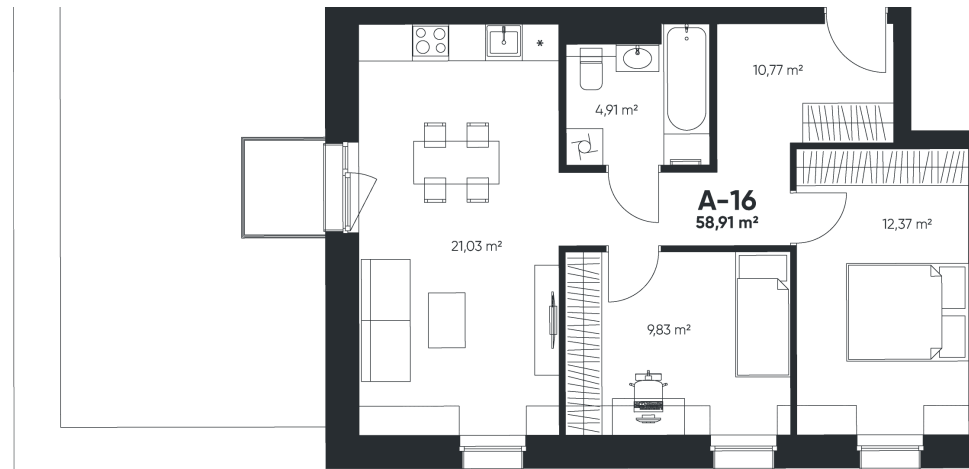

# A-16

BUTAS PARDUOTAS

60,54 m<sup>2</sup>

Kambariai 3

Balkonas 1,95 m<sup>2</sup>

Butas su stoglangiais

A Korpusas | 5 aukštas

BUTO VIETA: