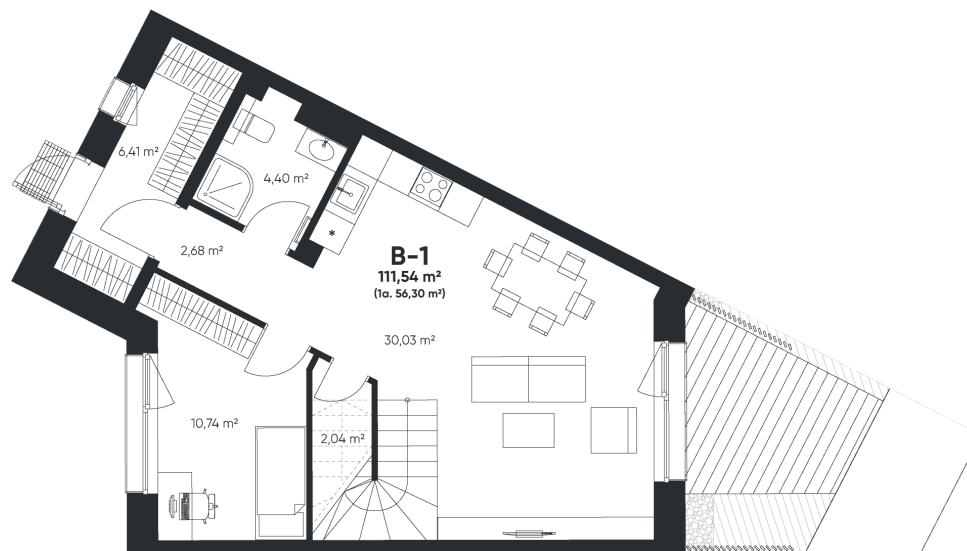

B-1

BUTAS LAISVAS

116,42 m²

Kambariai 5

Terasa 7,6 m²

Namai šeimai – dviejų aukštų kotedžas su privačiu kiemeliu.

500 606 €

A Korpusas | 1 aukštas

PAISYDINIAI:

Justinas

+370 614 01 391

justinas@lithome.lt

Rasa

+370 626 76 029

rasa@lithome.lt

Denisas

+370 618 33 732

denisas@lithome.lt

ALGIRODO G. 48C, VILNIUS

www.algirdopromenada.lt

PROJEKTĄ PLĖTOJA
LITHOME