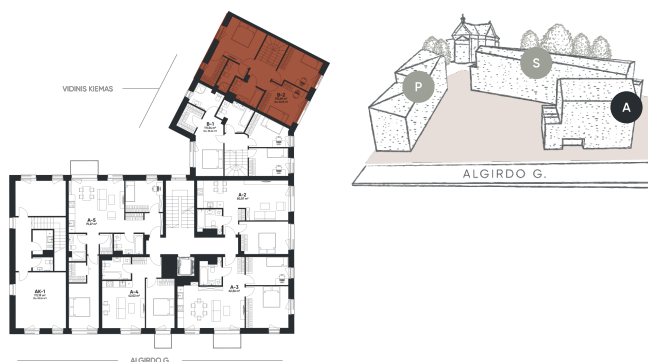

B-2

BUTAS PARDUOTAS

118,28 m²

Kambariai 5

Terasa 10,8 m²

Namai šeimai – dviejų aukštų kotedžas su privačiu kiemeliu

A Korpusas | 1 aukštas

PLANAVIMAS:

Justinas

+370 614 01 391

justinas@lithome.lt

Sandra

+370 692 42 549

sandra@lithome.lt

ALGIRDO G. 48C, VILNIUS

www.algirdopromenada.lt

PROJEKTĄ PLĖTOJA
LITHOME