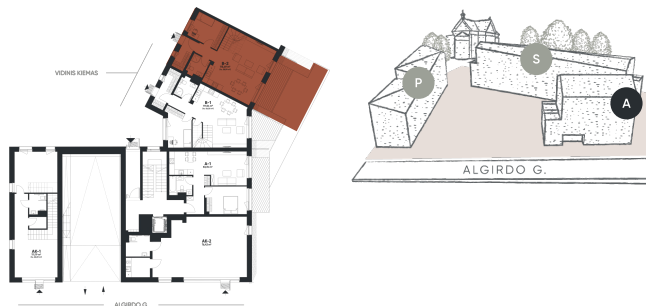

A Korpusas | 1 aukštas

1A planas

BUTO VIETA: