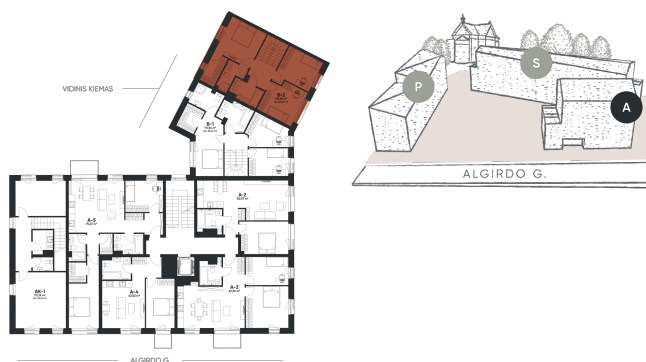

# B-2

BUTAS PARDUOTAS

118,28 m<sup>2</sup>

Kambariai 5

Terasa 10,8 m<sup>2</sup>

Namai šeimai – dviejų aukštų kotedžas su privačiu kiemeliu

A Korpusas | 1 aukštas

1A planas

# B-2

BUTAS PARDUOTAS

118,28 m<sup>2</sup>

Kambariai 5

Terasa 10,8 m<sup>2</sup>

Namai šeimai – dviejų aukštų kotedžas su privačiu kiemeliu

A Korpusas | 1 aukštas

PLANAVIMAS: