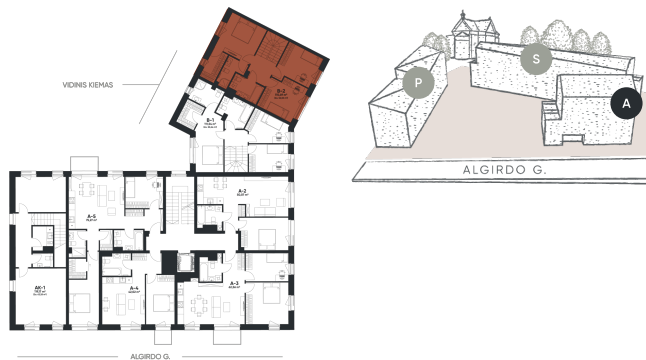

B-2

BUTAS REZERVUOTAS

115,49 m²

Kambariai 5

Terasa 10,8 m²

Namai šeimai – dviejų aukštų kotedžas su privačiu kiemeliu

A Korpusas | 1 aukštas

1A planas

+370 618 33 732

denisas@lithome.lt

ALGIRODO G. 48C, VILNIUS
www.algirdopromenada.lt

PROJEKTĄ PLĖTOJĄ
LITHOME

B-2

BUTAS REZERVUOTAS

115,49 m²

Kambariai 5

Terasa 10,8 m²

Namai šeimai – dviejų aukštų kotedžas su privačiu kiemeliu

A Korpusas | 1 aukštas

PLANAVIMAS:

Justinas

+370 614 01 391

justinas@lithome.lt

Rasa