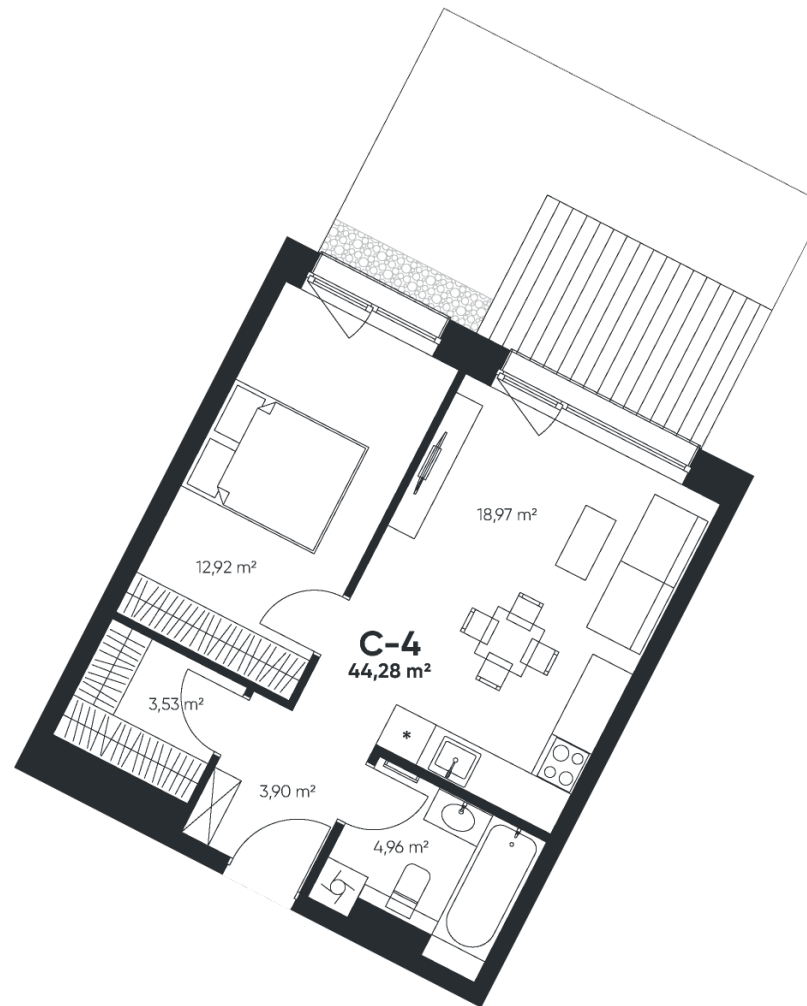

C-4

BUTAS PARDUOTAS

44,28 m²

Kambariai 2

Terasa 11,01 m²

S Korpusas | 1 aukštas

BUTO VIETA:

Justinas