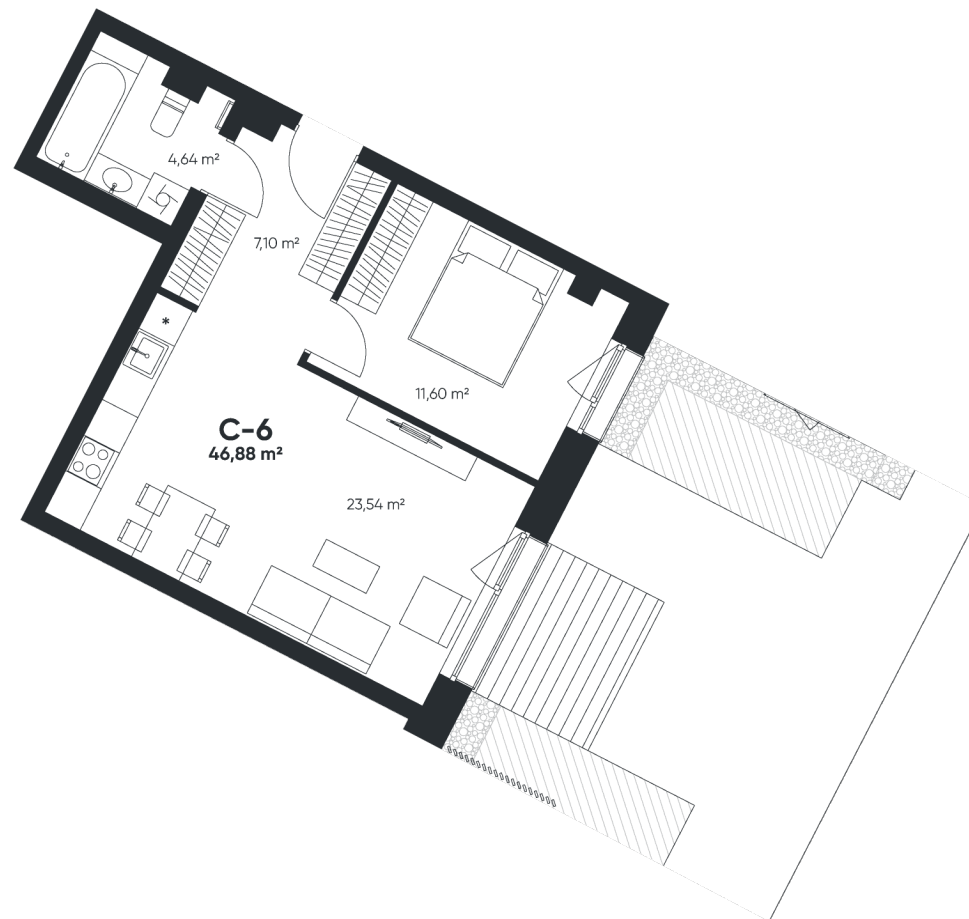

C-6

BUTAS PARDUOTAS

47,44 m²

Kambariai 2

Terasa 4,91 m²

Paskutinis butas su kiemeliu/terasa!

S Korpusas | 1 aukštas

BUTO VIETA: