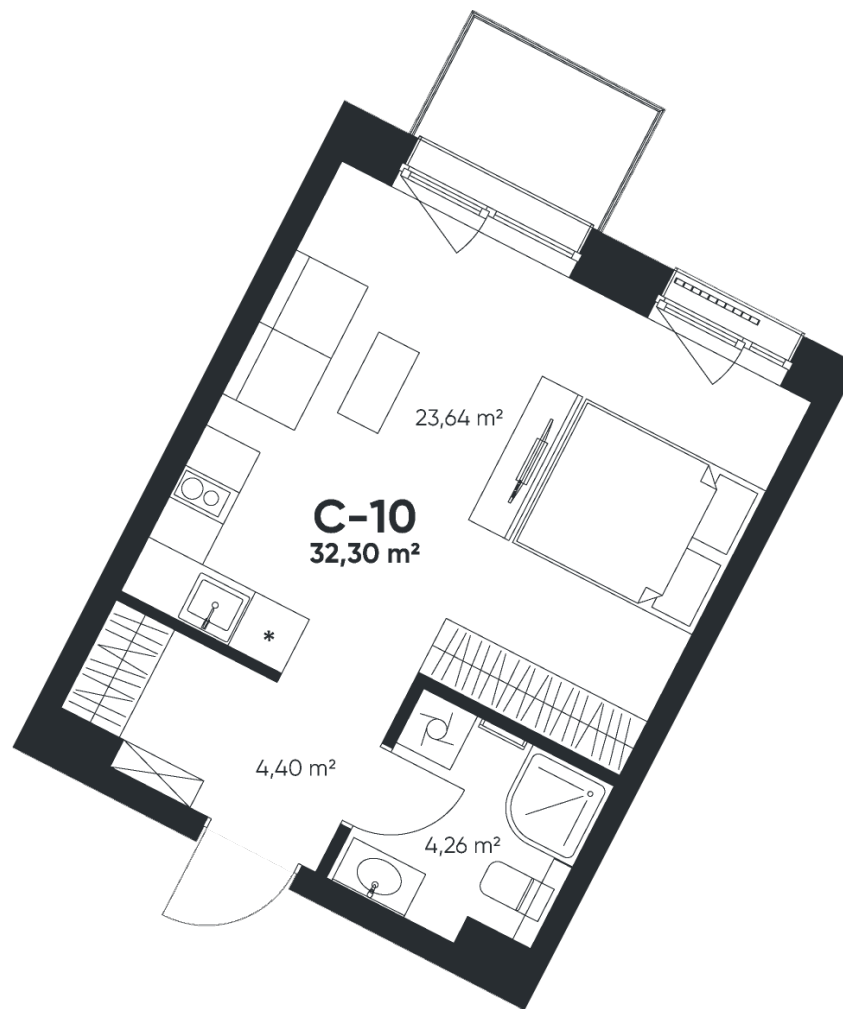

C-10

BUTAS PARDUOTAS

32,30 m²

Kambariai 1

Balkonas 2,6 m²

Puikus pasirinkimas investicijai

S Korpusas | 2 aukštas

BUTO VIETA: