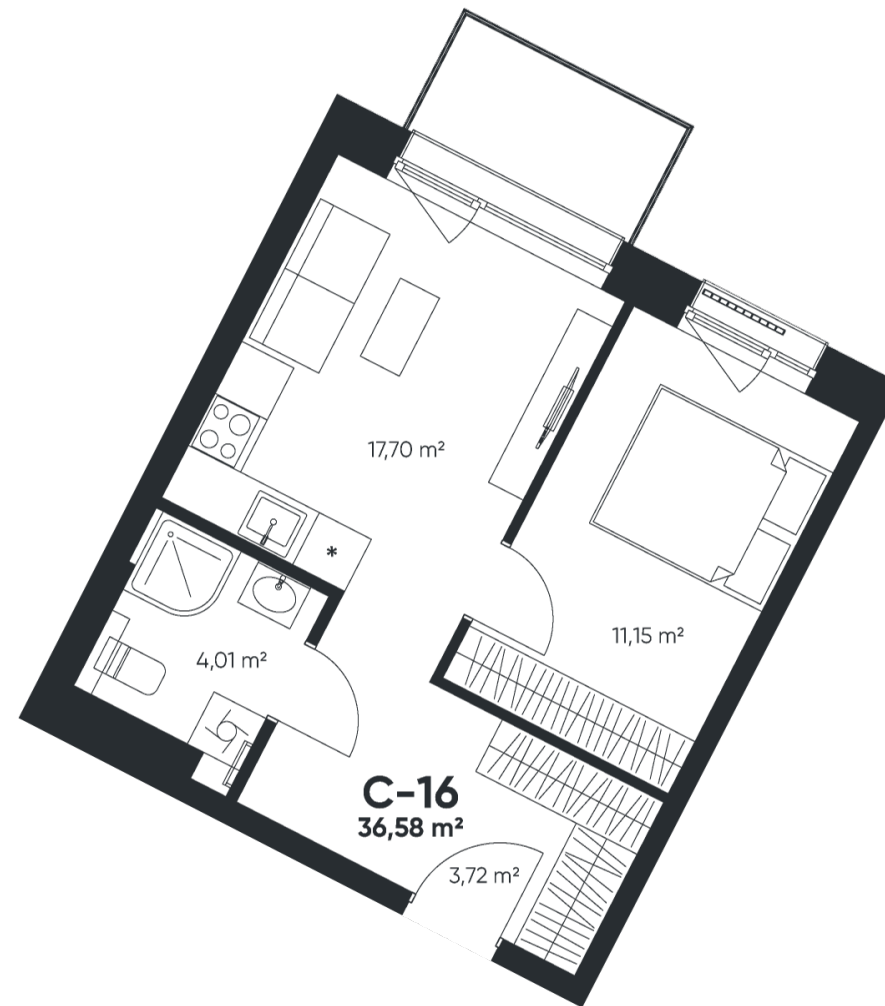

C-16

BUTAS PARDUOTAS

37,62 m²

Kambariai 2

Balkonas 3,25 m²

S Korpusas | 3 aukštas

BUTO VIETA:

Justinas