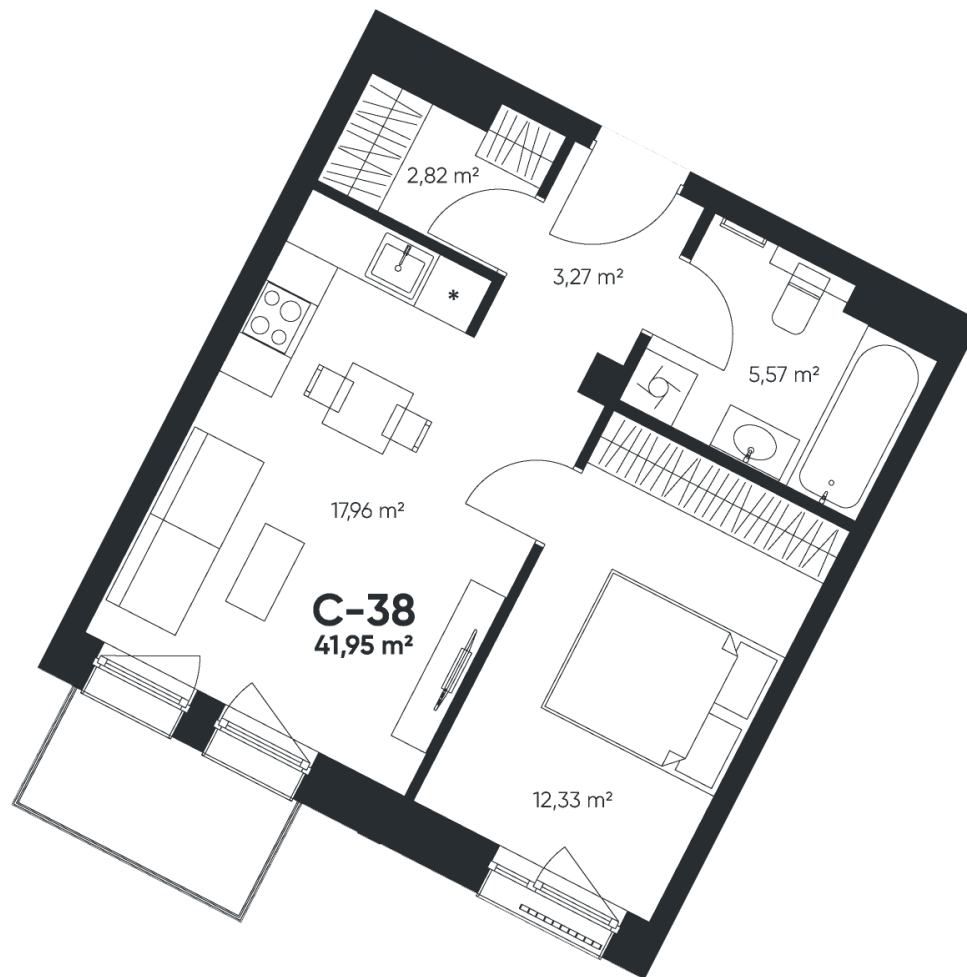

Justinas

+370 614 01 391

justinas@lithome.lt

Rasa

+370 626 76 029

rasa@lithome.lt

Denisas

+370 618 33 732

denisas@lithome.lt

ALGIRODO G. 48C, VILNIUS

www.algirdopromenada.lt

PROJEKTĄ PLĖTOJA
LITHOME