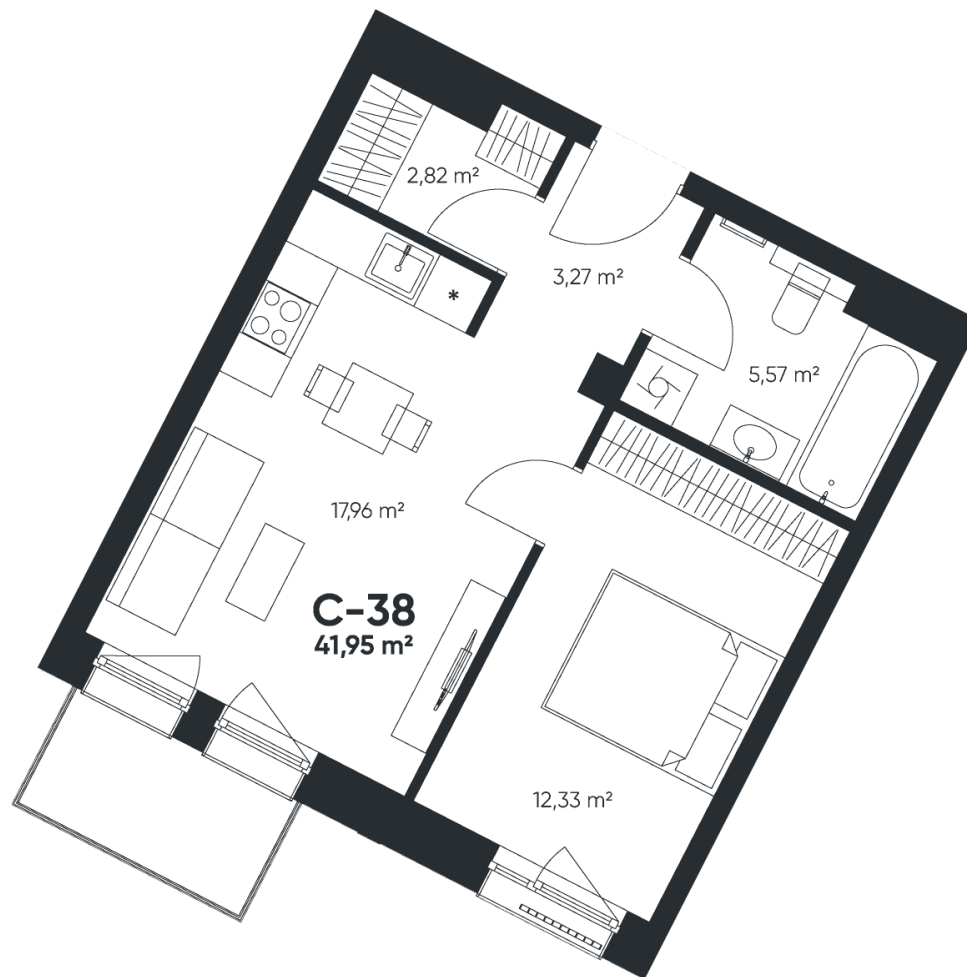

# C-38

BUTAS PARDUOTAS

42,28 m<sup>2</sup>

Kambariai 2

Balkonas 3,25 m<sup>2</sup>

Iškirtinis butas su aukštomis lubomis

S Korpusas | 5 aukštas

BUTO VIETA: