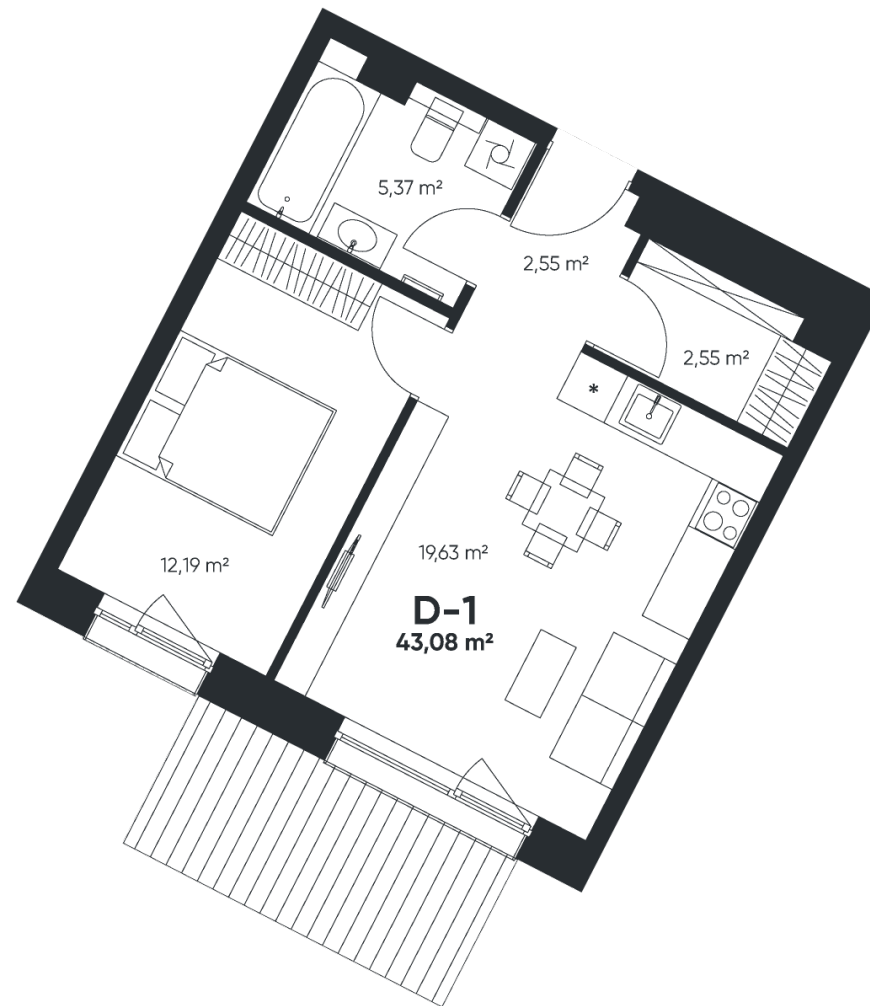

D-1

BUTAS LAISVAS

43,08 m²

Kambariai 2

Terasa 7,68 m²

165 858 €

S Korpusas | 1 aukštas

BUTO VIETA: