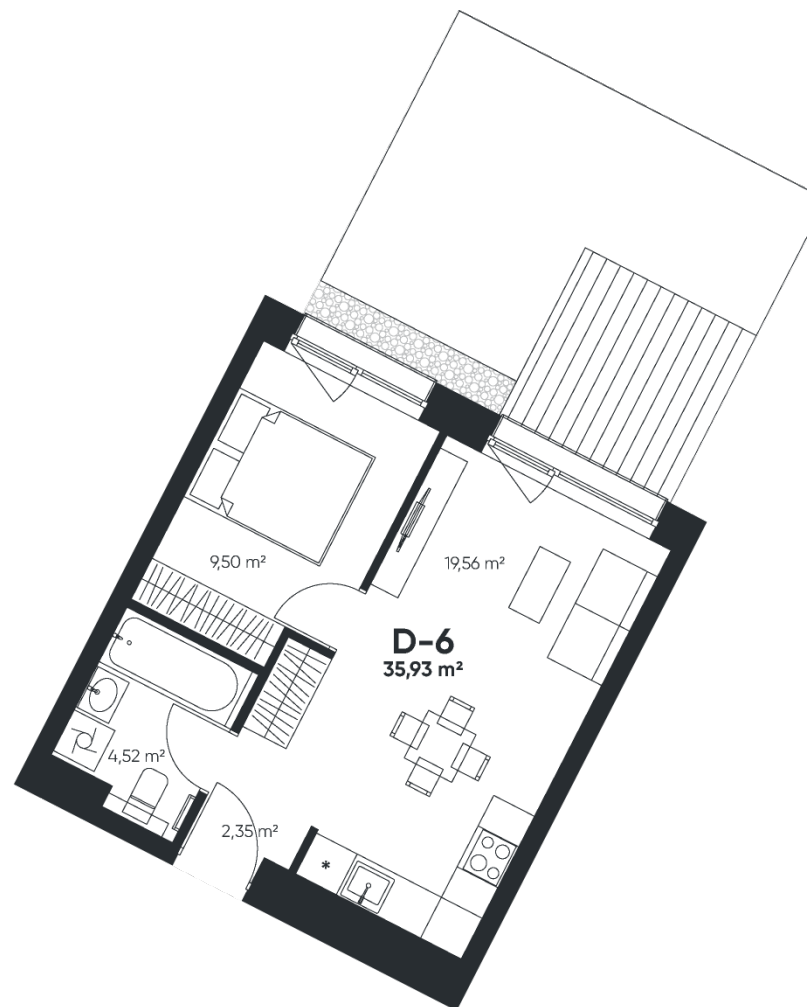

D-6

BUTAS PARDUOTAS

35,93 m²

Kambariai 2

Terasa 6,85 m²

Puikus pasirinkimas investicijai

S Korpusas | 1 aukštas

BUTO VIETA: