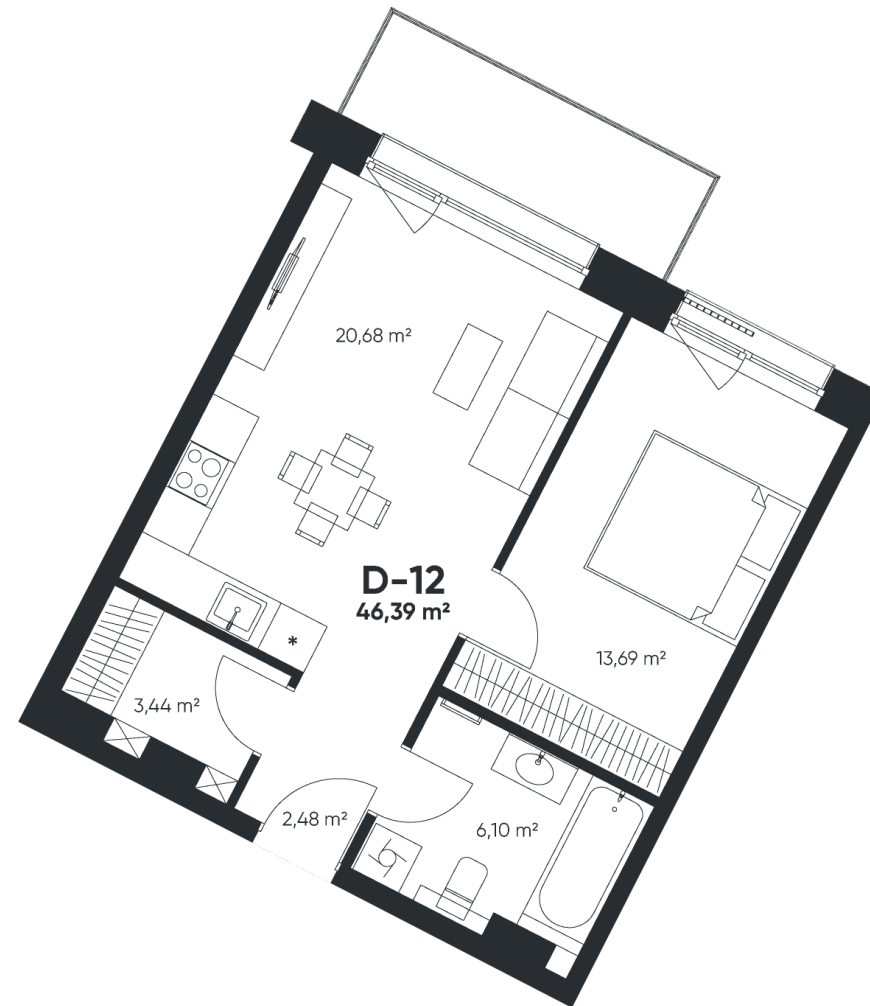

D-12

BUTAS PARDUOTAS

47,50 m²

Kambariai 2

Balkonas 5,39 m²

S Korpusas | 2 aukštas

BUTO VIETA:

Justinas