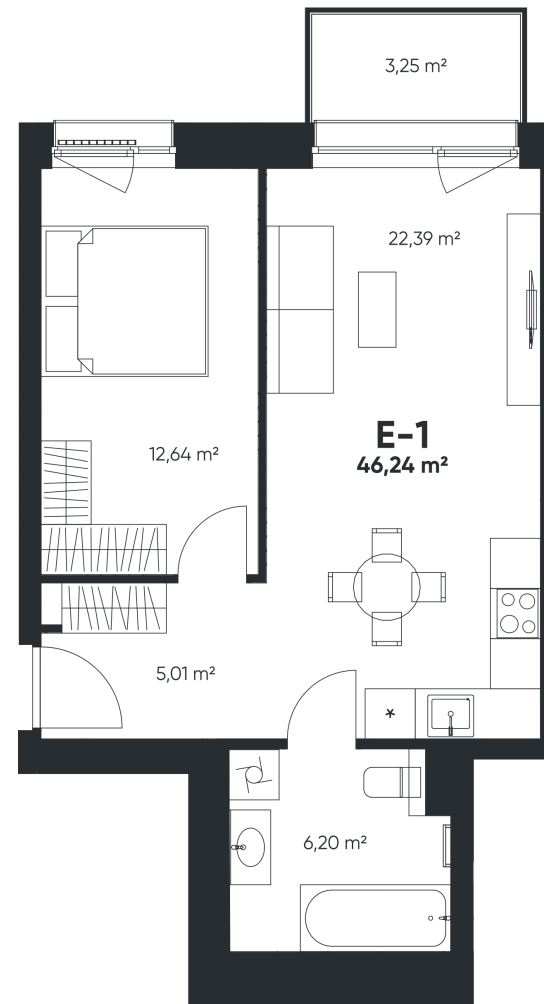

E-1

BUTAS LAISVAS

46,24 m²

Kambariai 2

Balkonas 3,25 m²

212 704 €

P Korpusas | 2 aukštas

BUTO VIETA: