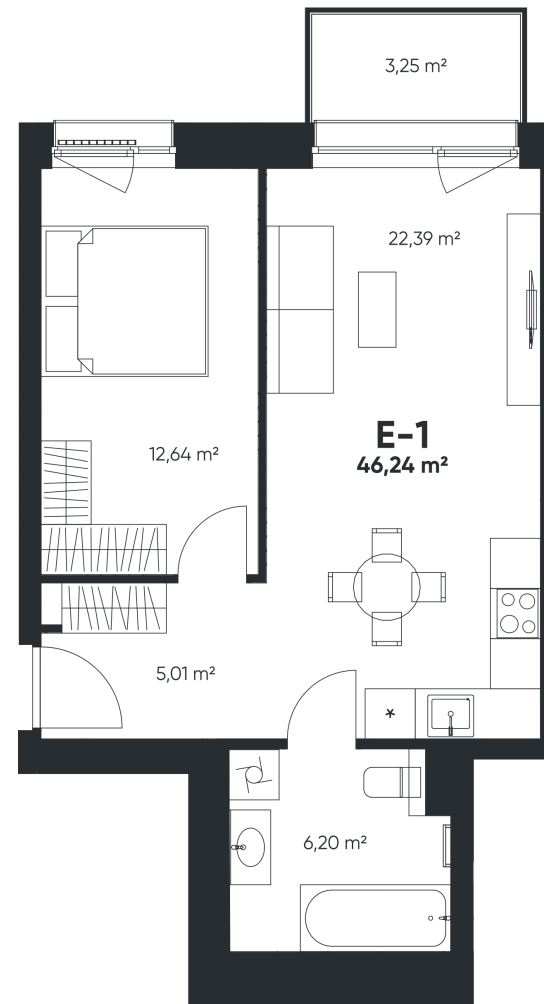

E-1

BUTAS LAISVAS

46,24 m²

Kambariai 2

Balkonas 3,25 m²

198 832 €

P Korpusas | 2 aukštas

BUTO VIETA: