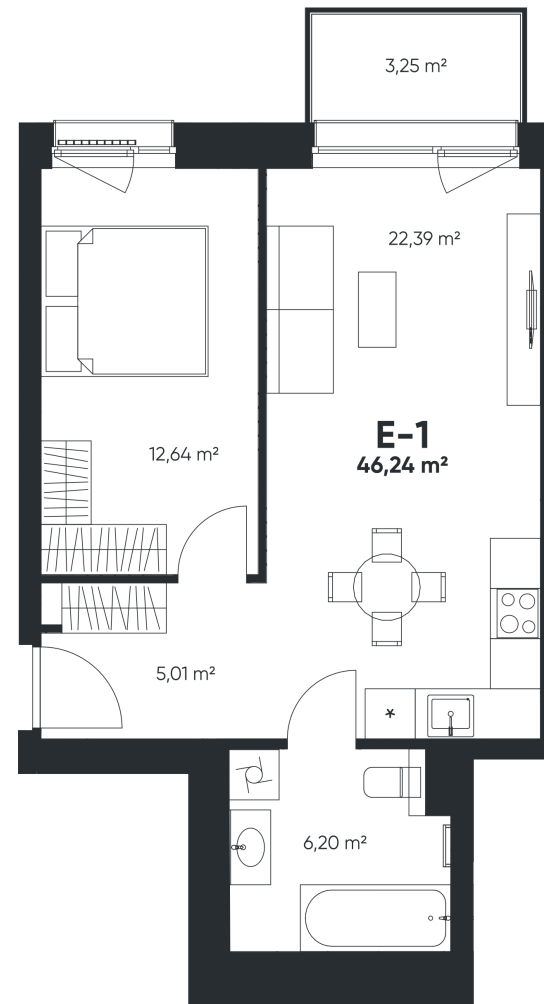

E-1

BUTAS LAISVAS

46,86 m²

Kambariai 2

Balkonas 3,25 m²

215 556 €

P Korpusas | 2 aukštas

BUTO VIETA: