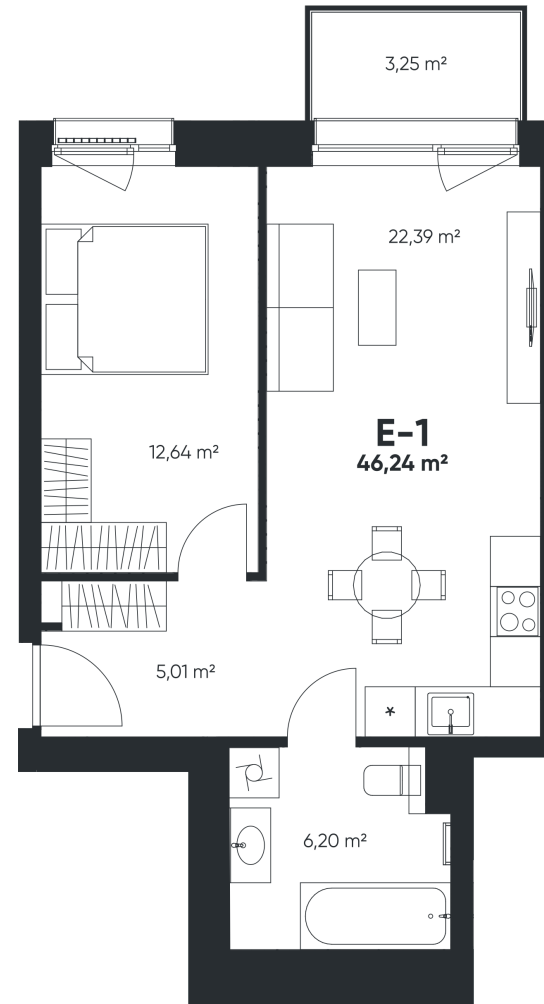

E-1

BUTAS LAISVAS

46,86 m²

Kambariai 2

Balkonas 3,25 m²

215 556 €

P Korpusas | 2 aukštas

BUTO VIETA: