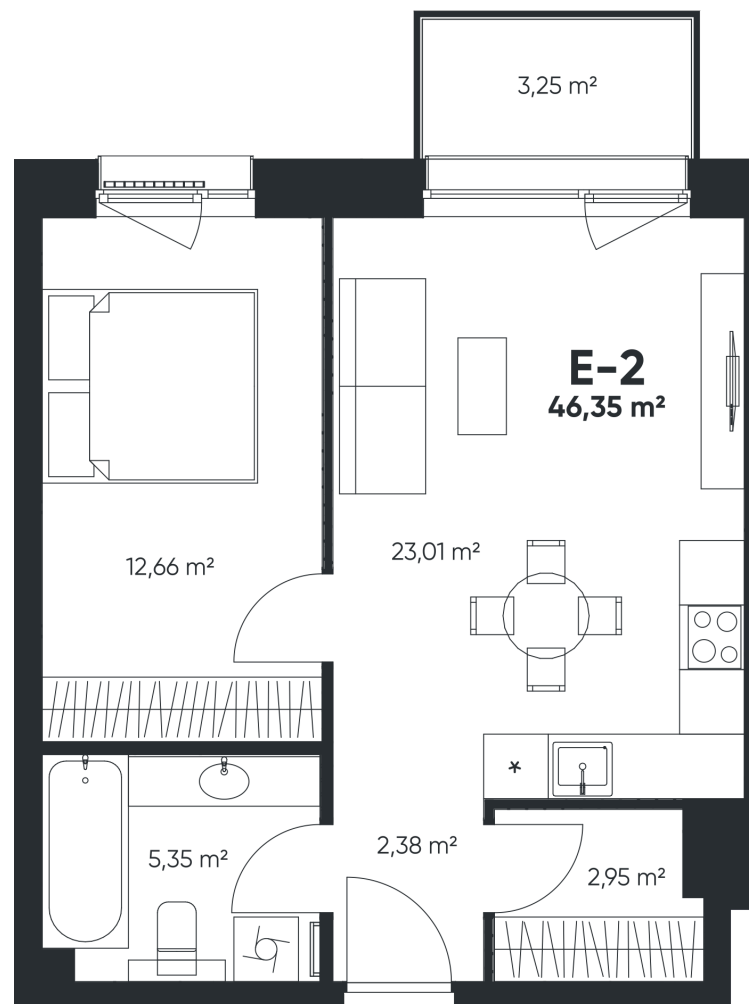

# E-2

BUTAS PARDUOTAS

44,58 m<sup>2</sup>

Kambariai 2

Balkonas 3,25 m<sup>2</sup>

P Korpusas | 2 aukštas

BUTO VIETA:

**Justinas**