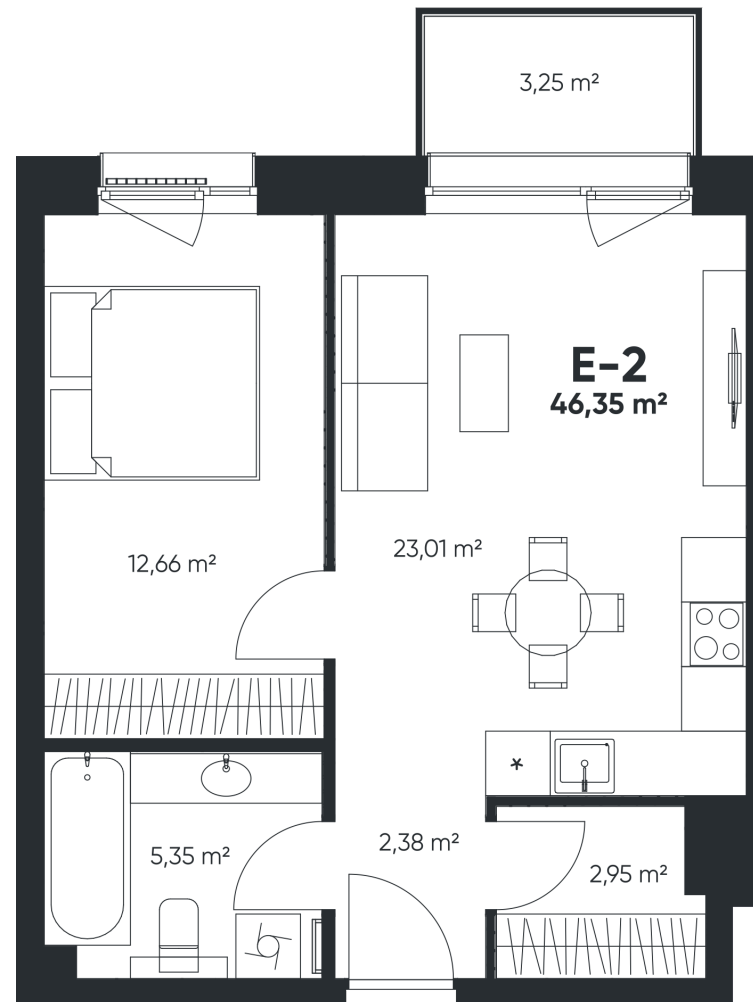

E-2

BUTAS LAISVAS

43,97 m²

Kambariai 2

Balkonas 3,25 m²

202 262 €

P Korpusas | 2 aukštas

BUTO VIETA: